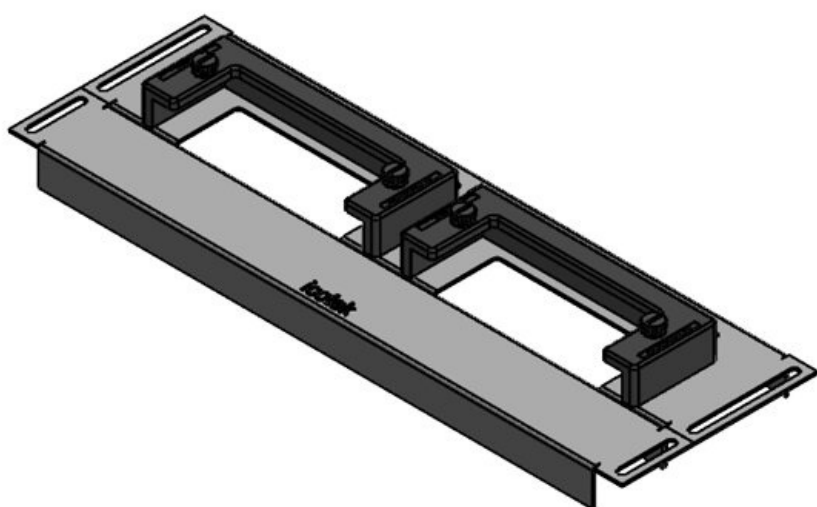

KDR-ESR-HW-600 + zaslepovací desky

Obj.č.	44520	Pro šířku	600 mm
EAN	4251269324	rozdávěče	
	543	Světlý rozměr dna	392 mm
Bal.	1	Vhodné pro:	2 × KEL-U 24 / KEL-QUICK 24
Délka	427 mm		
Šířka	136 mm		
Výška	56 mm		
Celková délka dna rozváděče	427 mm	Vhodné pro rámečky	Häwa H390 / H395