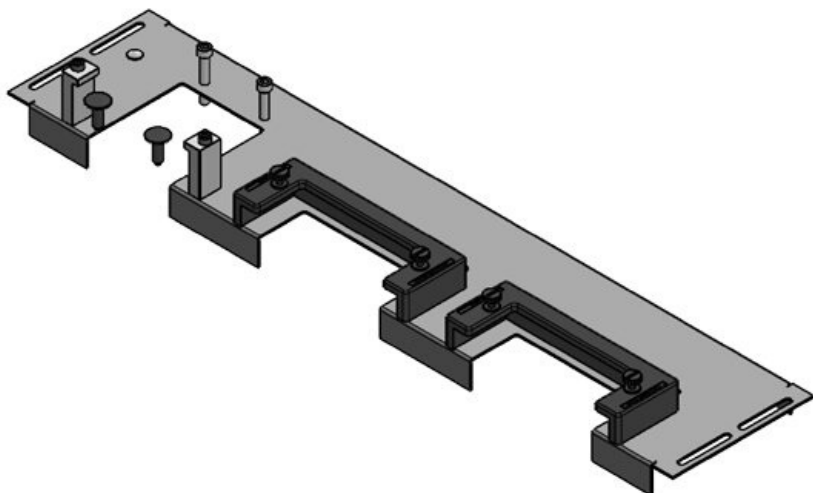

**KDR-ESR-HW-800 + zaslepovací desky**

Obj.č.	44521	Pro šířku	800 mm
EAN	4251269324	rozdávěče	
	550	Světlý rozměr dna	592 mm
Bal.	1	Vhodné pro:	3 × KEL-U 24 / KEL-QUICK 24
Délka	627 mm		
Šířka	136 mm		
Výška	59 mm		
Celková délka dna rozváděče	627 mm	Vhodné pro rámečky	Häwa H390 / H395