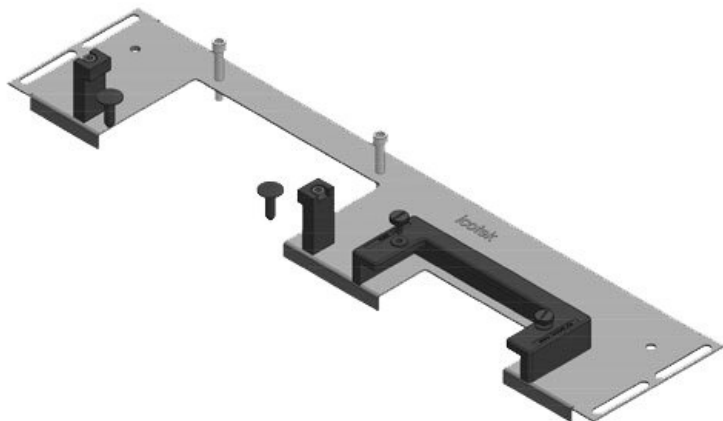

Obj.č.	44511	Pro šířku	1.200 mm
EAN	4251269319	rozdávěče	
	860	Světlý rozměr dna	502 mm
Bal.	1	Vhodné pro:	1 × KEL-U 24 / KEL-QUICK 24, 1 × KEL-JUMBO 2
Délka	538 mm		
Šířka	120 mm		
Výška	57 mm		
Celková délka dna rozváděče	538 mm	Vhodné pro rámečky	Rittal VX25