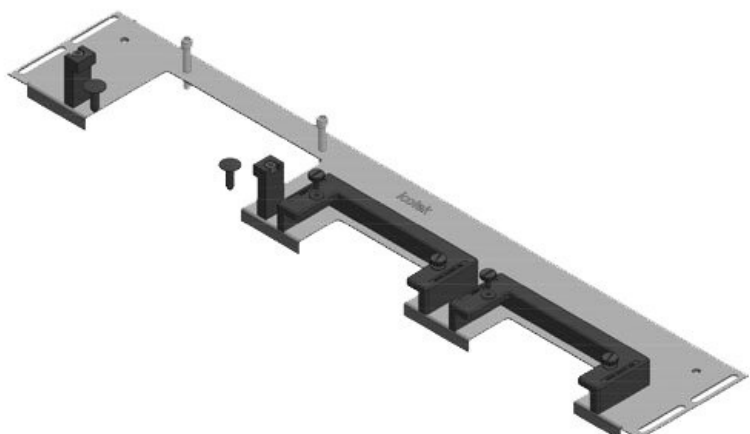

Obj.č.	44505	Pro šířku	800 mm
EAN	4251269319	rozdávěče	
	808	Světlý rozměr dna	652 mm
Bal.	1	Vhodné pro:	2 × KEL-U 24 / KEL-QUICK 24, 1 × KEL-JUMBO 2
Délka	688 mm		
Šířka	120 mm		
Výška	57 mm		
Celková délka dna rozváděče	688 mm	Vhodné pro rámečky	Rittal VX25