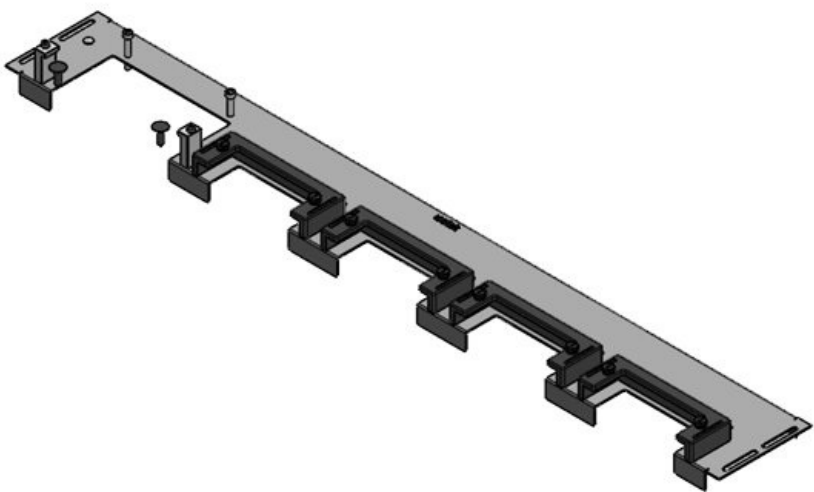

KDR-ESR-HW-1200-1

Obj.č.	44526	Pro šířku	1.200 mm
EAN	4251269324	rozdávěče	
	604	Světlý rozměr dna	992 mm
Bal.	1	Vhodné pro:	4 × KEL-U 24 / KEL-QUICK 24, 1 × KEL-JUMBO 1
Délka	1.027 mm		
Šířka	133 mm		
Výška	70 mm		
Celková délka dna rozváděče	1.027 mm	Vhodné pro rámečky	Häwa H390 / H395