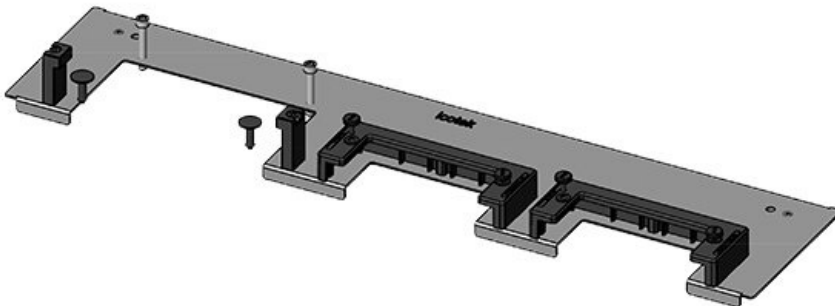

KDR-ESR-TS8-800-43073

Obj.č.	43073	Pro šířku	800 mm
EAN	4251269309	rozdávěče	
	540	Světlý rozměr dna	635 mm
Bal.	1	Vhodné pro:	2 × KEL-U 24 / KEL-QUICK 24, 1 × KEL-JUMBO 2
Délka	658 mm		Rittal TS 8
Šířka	150 mm		
Výška	57 mm		
Celková délka dna rozváděče	658 mm	Vhodné pro rámečky