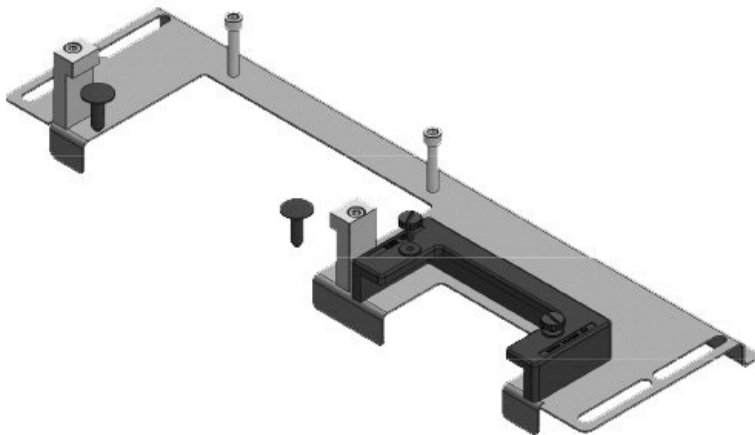

Obj.č.	43250	Pro šířku	600 mm
EAN	4251269317	rozdávěče	
	033	Světlý rozměr dna	368 mm
Bal.	1		
Délka	432 mm	Vhodné pro:	1 × KEL-U 16
Šířka	131,5 mm		/ KEL-QUICK
Výška	62,3 mm		16, 1 × KEL-
Celková délka dna rozváděče	432 mm	Vhodné pro rámečky	JUMBO 2
			nVent
			Hoffman
			PROLINE G2