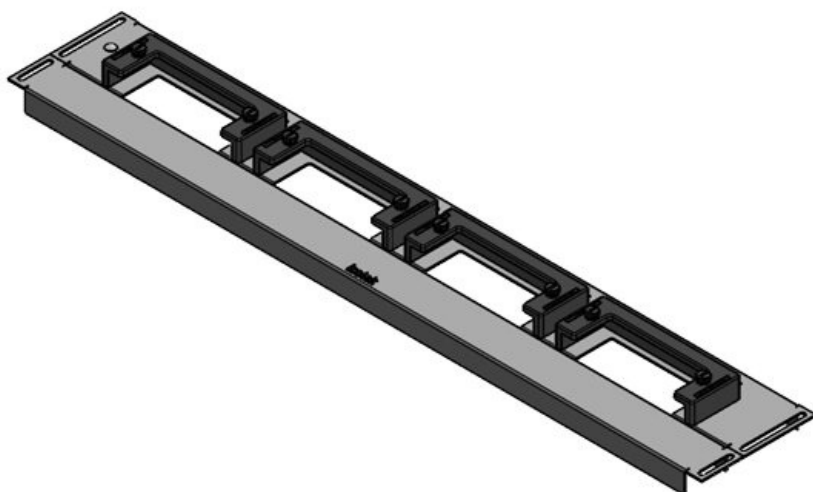

KDR-ESR-HW-1000 + zaslepovací desky

Obj.č.	44523	Pro šířku	1.000 mm
EAN	4251269324	rozdávěče	
	574	Světlý rozměr dna	792 mm
Bal.	1		
Délka	827 mm	Vhodné pro:	4 × KEL-U 24
Šířka	136 mm		/ KEL-QUICK
Výška	56 mm		24
Celková délka dna rozváděče	827 mm	Vhodné pro rámečky	Häwa H390 / H395