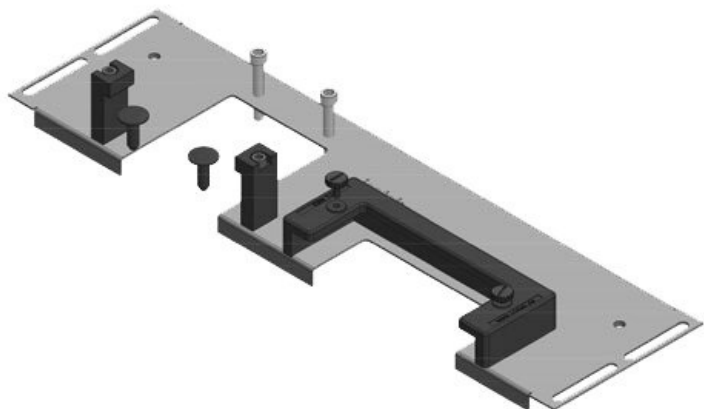

KDR-ESR-VX25-1000-44507

Obj.č.	44507	Pro šířku	1.000 mm
EAN	4251269319	rozdávěče	
	822	Světlý rozměr dna	402 mm
Bal.	1	Příčná výztuha	ano
Délka	438 mm	Vhodné pro:	1 × KEL-U 24 / KEL-QUICK 24, 1 × KEL-JUMBO 1
Šířka	120 mm		
Výška	57 mm		
Celková délka dna rozváděče	438 mm	Vhodné pro rámečky	Rittal VX25

KDR-ESR-VX25-1000-44508