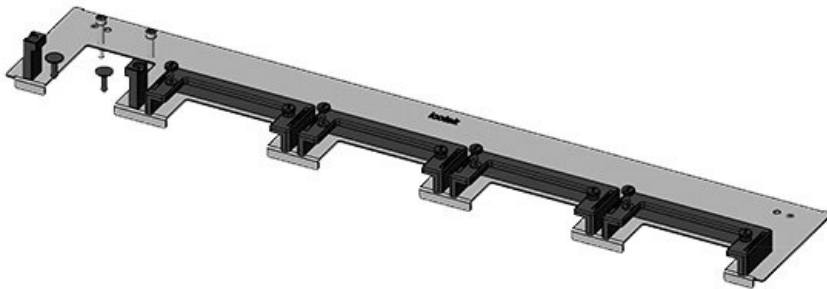

Obj.č.	43074	Pro šířku	1.000 mm
EAN	4251269309	rozdávěče	
	557	Světlý rozměr dna	835 mm
Bal.	1	Příčná výztuha	ne
Délka	858 mm	Vhodné pro:	4 × KEL-U 24 / KEL-QUICK 24, 1 × KEL-JUMBO 1
Šířka	150 mm		
Výška	57 mm		
Celková délka dna rozváděče	858 mm	Vhodné pro rámečky	Rittal TS 8