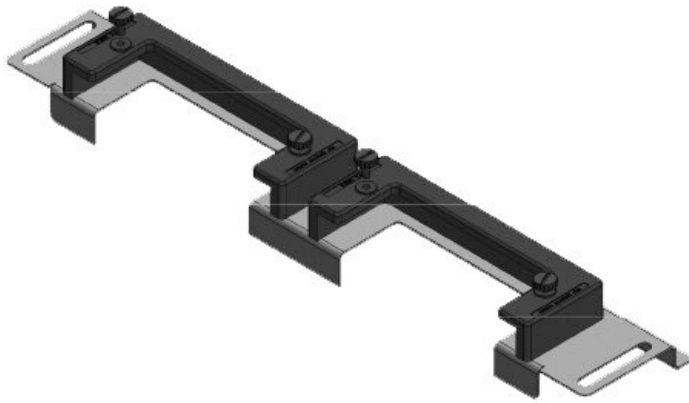

KDR-ESR-HG2-600-43251

Obj.č.	43251	Pro šířku	600 mm
EAN	4251269317	rozdávěče	
	040	Světlý rozměr dna	368 mm
Bal.	1	Vhodné pro:	2 × KEL-U 24 / KEL-QUICK 24
Délka	432 mm		
Šířka	81 mm		
Výška	52,8 mm		
Celková délka dna rozváděče	432 mm	Vhodné pro rámečky	nVent Hoffman PROLINE G2