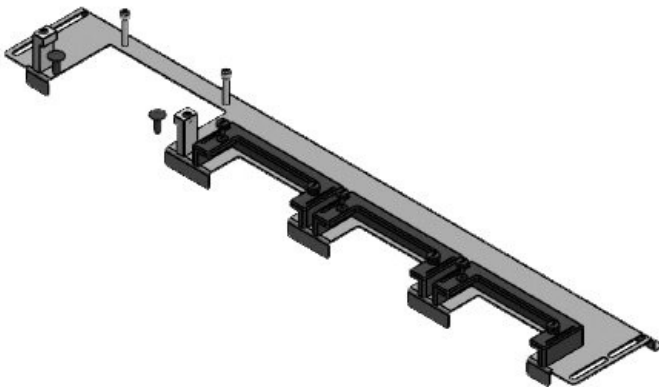

Obj.č.	43254	Pro šířku	1.000 mm
EAN	4251269317	rozdávěče	
	071	Světlý rozměr dna	768 mm
Bal.	1	Vhodné pro:	3 × KEL-U 24
Délka	832 mm		/ KEL-QUICK
Šířka	131,5 mm		24, 1 × KEL-JUMBO 2
Výška	41,3 mm		
Celková délka dna rozváděče	832 mm	Vhodné pro rámečky	nVent Hoffman PROLINE G2