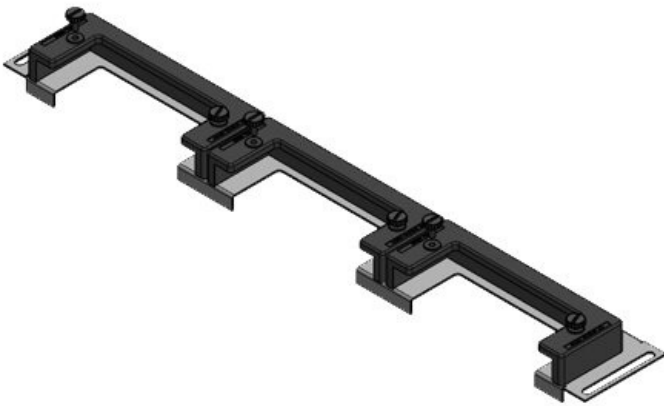

KDRS-ESR-VX25-1200-44515

Obj.č.	44515	Pro šířku	1.200 mm
EAN	4251269321	rozdávěče	
	139	Světlý rozměr dna	502 mm
Bal.	1	Vhodné pro:	3 × KEL-U 24 / KEL-QUICK 24
Délka	538 mm		
Šířka	75 mm		
Výška	44 mm		
Celková délka dna rozváděče	538 mm	Vhodné pro rámečky	Rittal VX25