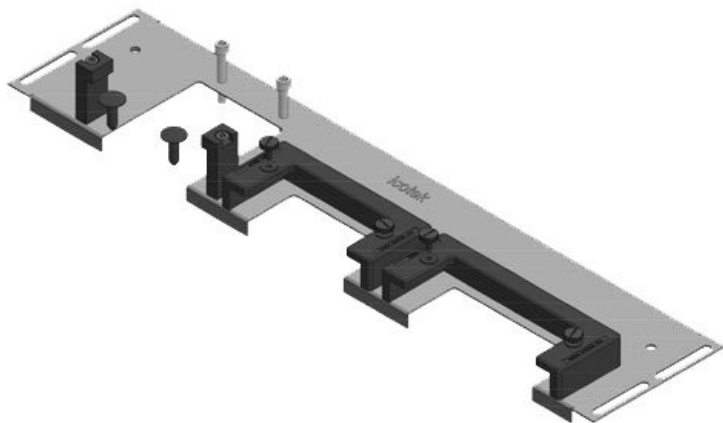

Obj.č.	44510	Pro šířku	1.200 mm
EAN	4251269319	rozdávěče	
	853	Světlý rozměr dna	502 mm
Bal.	1	Vhodné pro:	1 × KEL-U 24 / KEL-QUICK 24, 1 × KEL-U 16 / KEL-QUICK 16, 1 × KEL-JUMBO 1
Délka	538 mm		
Šířka	120 mm		
Výška	57 mm		
Celková délka dna rozváděče	538 mm	Vhodné pro rámečky	Rittal VX25