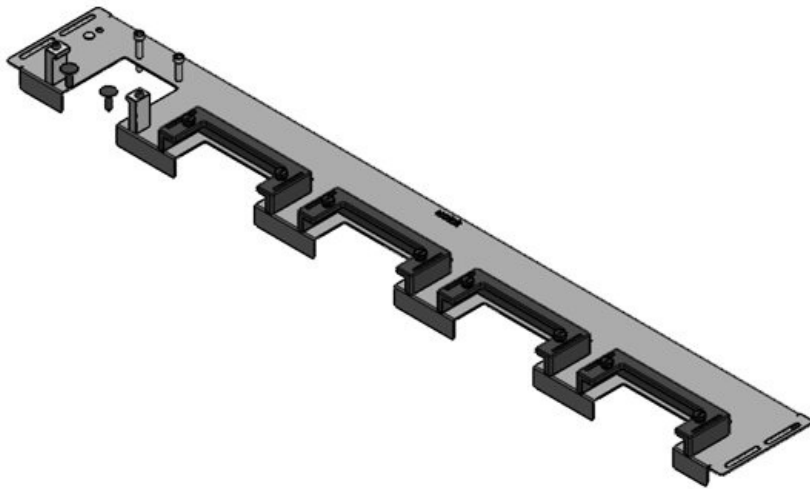

Obj.č.	44525	Pro šířku	1.200 mm
EAN	4251269324	rozdávěče	
	598	Světlý rozměr dna	992 mm
Bal.	1		
Délka	1.027 mm	Vhodné pro:	4 × KEL-U 24
Šířka	133 mm		/ KEL-QUICK
Výška	70 mm		24, 1 × KEL-
Celková délka dna rozváděče	1.027 mm	Vhodné pro rámečky	JUMBO 2
			Häwa H390 / H395