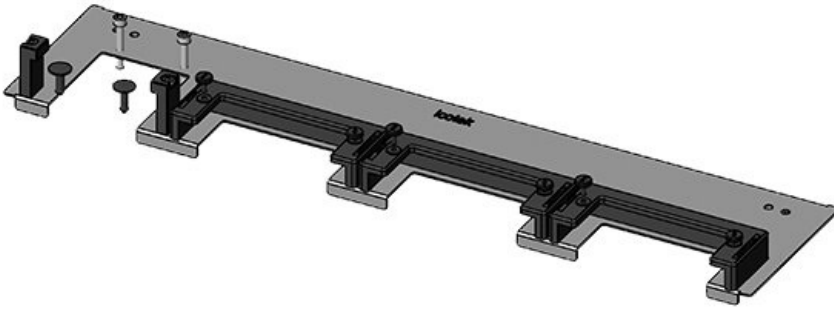

KDR-ESR-TS8-800-43072

Obj.č.	43072	Pro šířku	800 mm
EAN	4251269309	rozdávěče	
	533	Světlý rozměr dna	635 mm
Bal.	1	Vhodné pro:	3 × KEL-U 24 / KEL-QUICK 24, 1 × KEL-JUMBO 1
Délka	658 mm		Rittal TS 8
Šířka	150 mm		
Výška	57 mm		
Celková délka dna rozváděče	658 mm	Vhodné pro rámečky