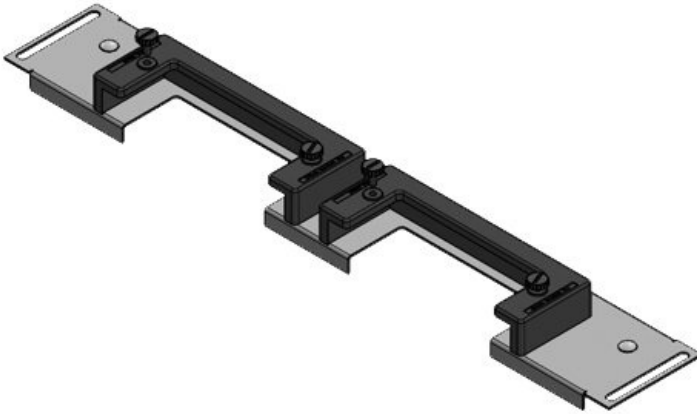

KDRS-ESR-VX25-600-44512

Obj.č.	44512	Pro šířku	600 mm
EAN	4251269321	rozdávěče	
	108	Světlý rozměr dna	452 mm
Bal.	1	Vhodné pro:	2 × KEL-U 24 / KEL-QUICK 24
Délka	488 mm		
Šířka	75 mm		
Výška	44 mm		
Celková délka dna rozváděče	488 mm	Vhodné pro rámečky	Rittal VX25