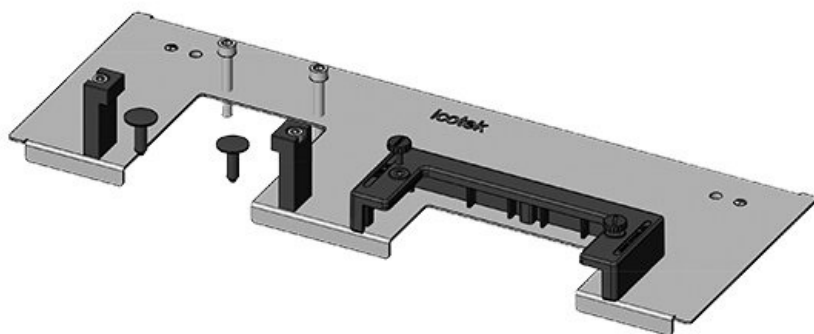

KDR-ESR-TS8-1000-43076

Obj.č.	43076	Pro šířku	1.000 mm
EAN	4251269309	rozdávěče	
	571	Světlý rozměr dna	398 mm
Bal.	1	Příčná výztuha	ano
Délka	420 mm	Vhodné pro:	1 × KEL-U 24 / KEL-QUICK 24, 1 × KEL-JUMBO 1
Šířka	150 mm		
Výška	57 mm		
Celková délka dna rozváděče	420 mm	Vhodné pro rámečky	Rittal TS 8