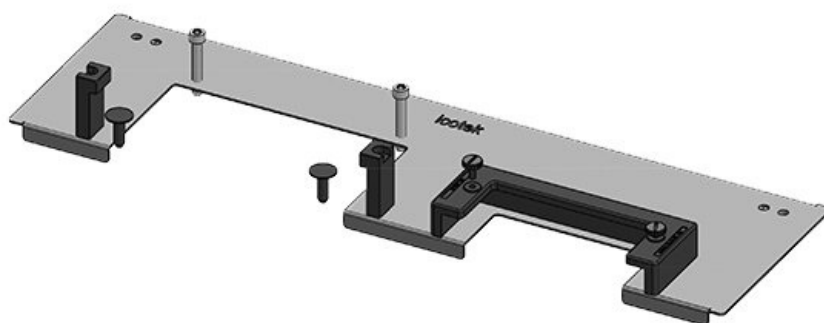

Obj.č.	43084	Pro šířku	1.200 mm
EAN	4251269309	rozdávěče	
	656	Světlý rozměr dna	495 mm
Bal.	1		
Délka	518 mm	Vhodné pro:	1 × KEL-U 24
Šířka	150 mm		/ KEL-QUICK
Výška	57 mm		24, 1 × KEL-
Celková délka dna rozváděče	518 mm	Vhodné pro rámečky	JUMBO 2
			Rittal TS 8