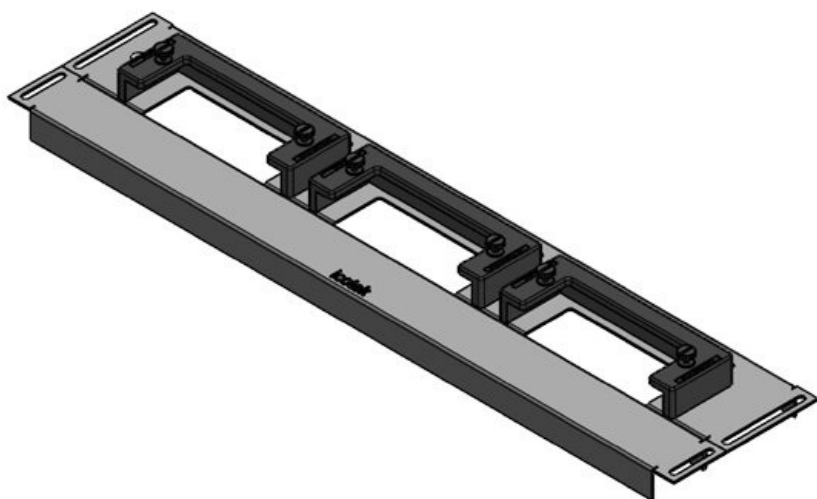

**KDR-ESR-HW-800 + zaslepovací desky**

Obj.č.	44521	Pro šířku	800 mm
EAN	4251269324	rozdávěče	
	550	Světlý rozměr dna	592 mm
Bal.	1	Vhodné pro:	3 × KEL-U 24 / KEL-QUICK 24
Délka	627 mm		
Šířka	136 mm		
Výška	59 mm		
Celková délka dna rozváděče	627 mm	Vhodné pro rámečky	Häwa H390 / H395