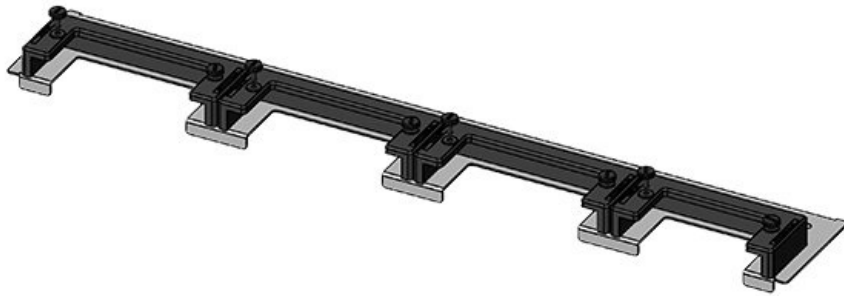

KDR-ESR-TS8-800-43080

Obj.č.	43080	Pro šířku	800 mm
EAN	4251269309	rozdávěče	
	618	Světlý rozměr dna	635 mm
Bal.	1		
Délka	658 mm	Vhodné pro:	3 × KEL-U 24 / KEL-QUICK 24, 1 × KEL-U 16 / KEL-QUICK 16
Šířka	100 mm		
Výška	44 mm		
Celková délka dna rozváděče	658 mm	Vhodné pro rámečky	Rittal TS 8

KDR-ESR-TS8-1000-43074