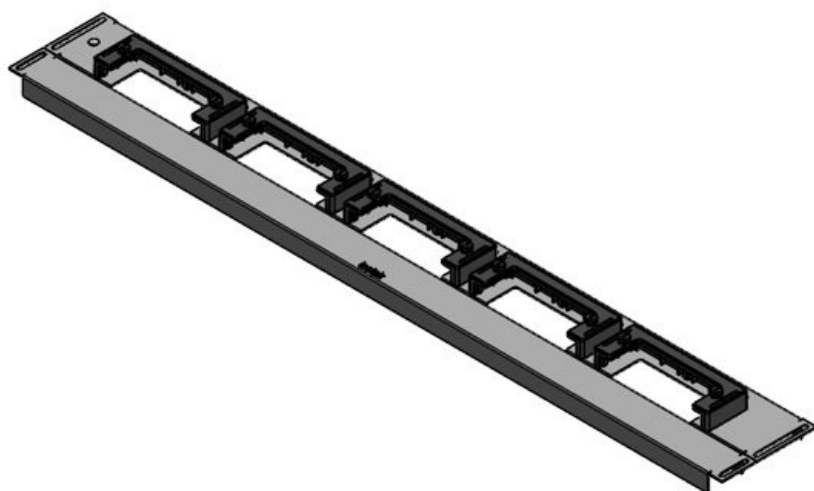

KDR-ESR-HW-1200 + zaslepovací desky

Obj.č.	44524	Pro šířku	1.200 mm
EAN	4251269324	rozdávěče	
	581	Světlý rozměr dna	992 mm
Bal.	1	Vhodné pro:	5 × KEL-U 24 / KEL-QUICK 24
Délka	1.027 mm		
Šířka	136 mm		
Výška	56 mm		
Celková délka dna rozváděče	1.027 mm	Vhodné pro rámečky	Häwa H390 / H395