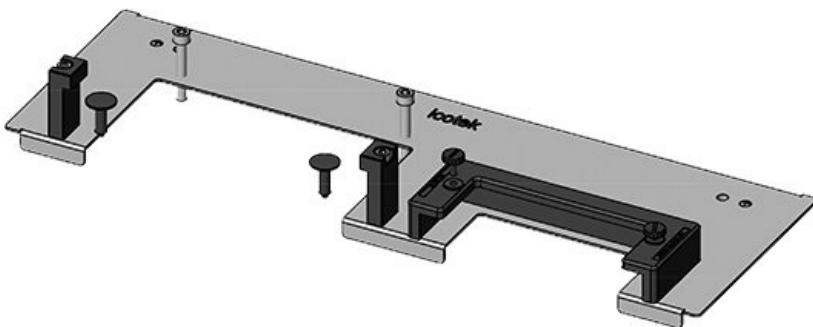

KDR-ESR-TS8-600-43070

Obj.č.	43070	Pro šířku	600 mm
EAN	4251269309	rozdávěče	
	519	Světlý rozměr dna	435 mm
Bal.	1	Vhodné pro:	1 × KEL-U 24 / KEL-QUICK 24, 1 × KEL-JUMBO 2
Délka	458 mm		
Šířka	150 mm		
Výška	57 mm		
Celková délka dna rozváděče	458 mm	Vhodné pro rámečky	Rittal TS 8