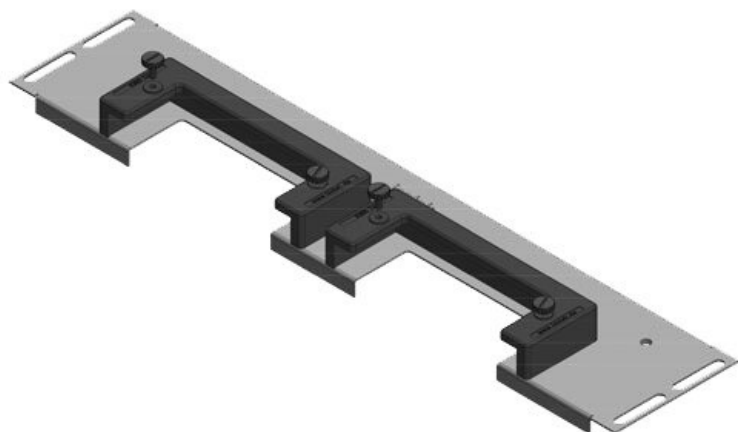

Typy a velikosti výrobků

KDR-ESR-VX25-600-44500

Obj.č.	44500	Pro šířku	600 mm
EAN	4251269319	rozváděče	
	754	Světlý rozměr dna	452 mm
Bal.	1	Vhodné pro:	2 x KEL-U 24 / KEL-QUICK 24
Délka	488 mm		
Šířka	100 mm		
Výška	43 mm	Vhodné pro rámečky	Rittal VX25
Celková délka dna rozváděče	488 mm