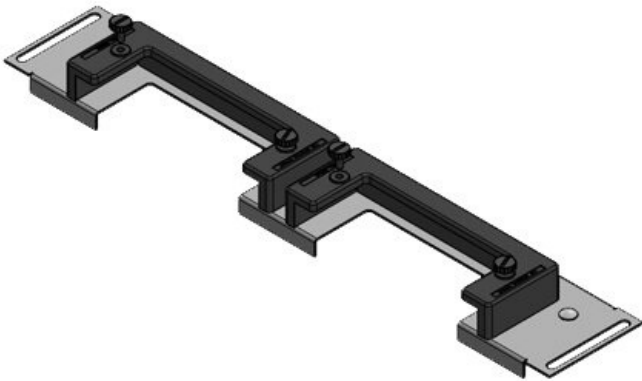

KDRS-ESR-VX25-1000-44514

Obj.č.	44514	Pro šířku	1.000 mm
EAN	4251269321	rozdávěče	
	122	Světlý rozměr dna	402 mm
Bal.	1	Vhodné pro:	2 × KEL-U 24 / KEL-QUICK 24
Délka	438 mm		
Šířka	75 mm		
Výška	44 mm		
Celková délka dna rozváděče	438 mm	Vhodné pro rámečky	Rittal VX25