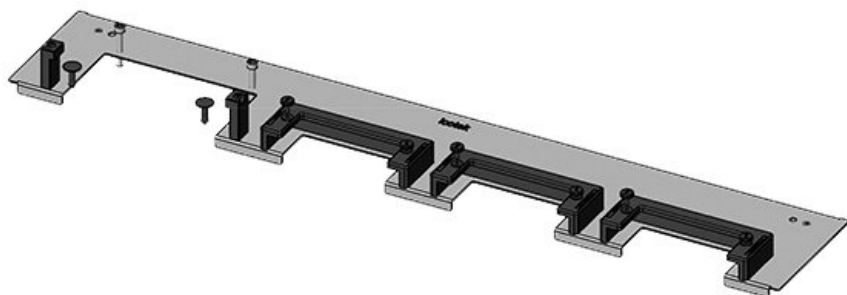

KDR-ESR-TS8-1000-43075

Obj.č.	43075	Pro šířku	1.000 mm
EAN	4251269309	rozdávěče	
	564	Světlý rozměr dna	835 mm
Bal.	1	Příčná výztuha	ne
Délka	858 mm	Vhodné pro:	3 × KEL-U 24 / KEL-QUICK 24, 1 × KEL-JUMBO 2
Šířka	150 mm		
Výška	57 mm		
Celková délka dna rozváděče	858 mm	Vhodné pro rámečky	Rittal TS 8