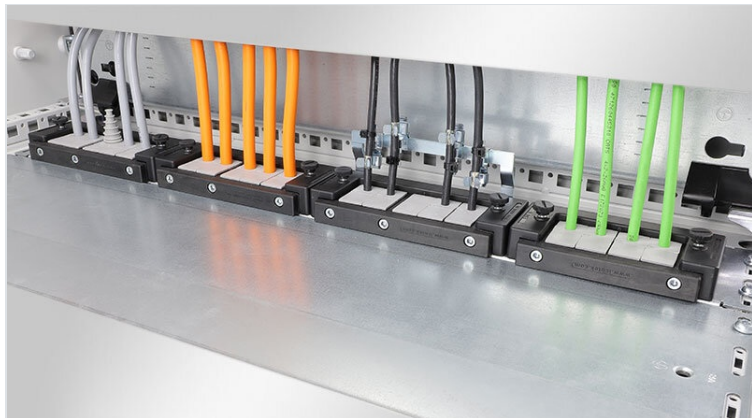

KDR-ESR Dna rozváděčů se zásuvným rámem

pro rozváděče Rittal, nVent Hoffman & Häwa / IP54

KDR-ESR je jednodílný plech pro dna rozváděčů. Díky zásuvnému rámu lze do dna rozváděče jednoduše bez použití nástrojů zasunout a upevnit kabelové rámečky KEL-U. Na některé typy plechů lze namontovat také průchodkové rámečky KEL-JUMBO.

Po osazení všech pozic se průchodky zkompletují, zasunou do zásuvných rámu a upevní se pomocí vroubkovaného šroubu. Během údržby lze rámečky KEL-U ze zásuvného rámu vysunout bez použití nářadí. Díky kombinaci KDR-ESR a průchodkového rámečku KEL-U je dosaženo stupně krytí IP54 (při správném výběru kabelových vložek). Neosazené pozice lze utěsnit zaslepovacími deskami BPK-SNAP.

Extrémně úzký (75 mm) zásuvný rám KDRS-ESR-VX25 umožňuje přímé vedení kabelů do kabelového kanálu, aniž by se ohýbaly. Kabelový kanál tak může být níže, což zajistí více místa pro další komponenty ve skříni.

Výhody

- Jednoduchá montáž a demontáž
- V průběhu montáže je dostupná téměř celá plocha dna rozváděče
- Závadět lze bez obtíží i velké konektory
- Možná dodatečná montáž
- Odpadá oprávcování plechu

Typy a velikosti výrobků