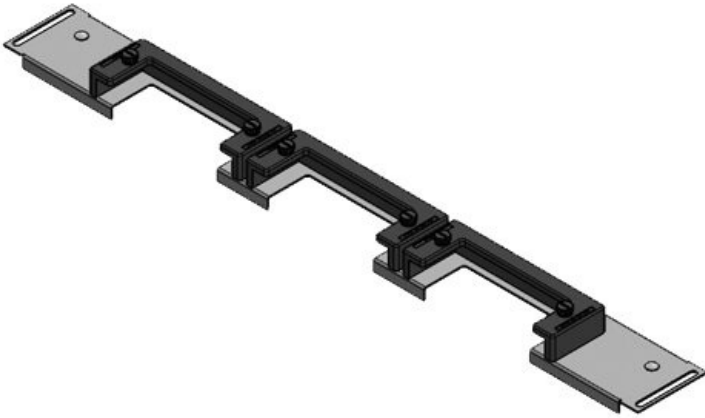

KDRS-ESR-VX25-800-44513

Obj.č.	44513	Pro šířku	800 mm
EAN	4251269321	rozdávěče	
	115	Světlý rozměr dna	652 mm
Bal.	1	Vhodné pro:	3 × KEL-U 24 / KEL-QUICK 24
Délka	688 mm		
Šířka	75 mm		
Výška	43 mm		
Celková délka dna rozváděče	688 mm	Vhodné pro rámečky	Rittal VX25