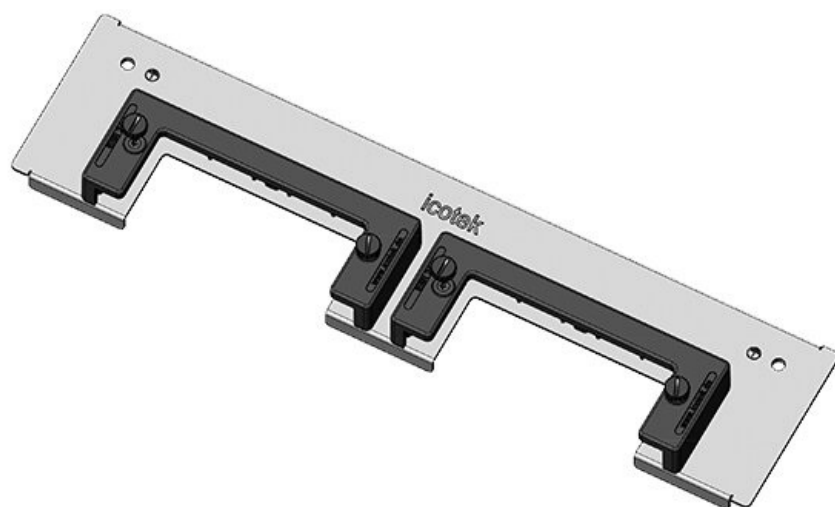

KDR-ESR-TS8-1000-43082

Obj.č.	43082	Pro šířku	1.000 mm
EAN	4251269309	rozdávěče	
	632	Světlý rozměr dna	398 mm
Bal.	1	Příčná výztuha	ano
Délka	420 mm	Vhodné pro:	2 × KEL-U 24 / KEL-QUICK 24
Šířka	100 mm		
Výška	44 mm		
Celková délka dna rozváděče	420 mm	Vhodné pro rámečky	Rittal TS 8