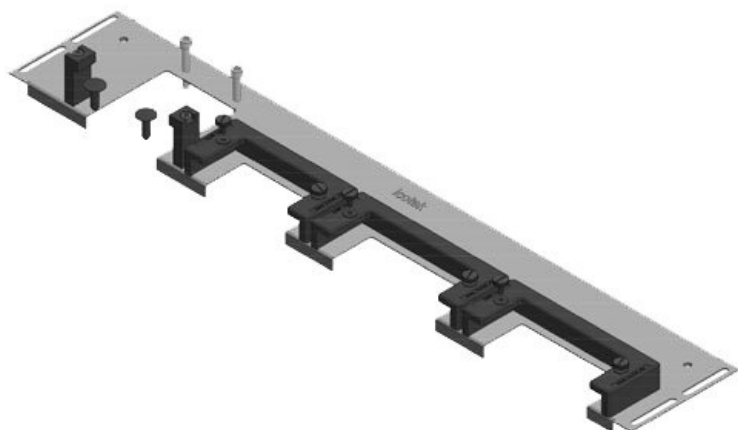

KDR-ESR Dna rozváděčů se zásuvným rámem

pro rozváděče Rittal, nVent Hoffman & Häwa / IP54

KDR-ESR je jednodílný plech pro dna rozváděčů. Díky zásuvnému rámu lze do dna rozváděče jednoduše bez použití nástrojů zasunout a upevnit kabelové rámečky KEL-U. Na některé typy plechů lze namontovat také průchodkové rámečky KEL-JUMBO.

Extrémně úzký (75 mm) zásuvný rám KDRS-ESR-VX25 umožňuje přímé vedení kabelů do kabelového kanálu, aniž by se ohýbaly. Kabelový kanál tak může být níže, což zajistí více místa pro další komponenty ve skříni.

KDRS-ESR-VX25-600-44512

Obj.č.	44512	Pro šířku	600 mm
EAN	4251269321	rozdávěče	
	108	Světlý rozměr dna	452 mm
Bal.	1	Vhodné pro:	2 × KEL-U 24 / KEL-QUICK 24
Délka	488 mm		
Šířka	75 mm		
Výška	44 mm		
Celková délka dna rozváděče	488 mm	Vhodné pro rámečky	Rittal VX25

KDR-ESR-VX25-800-44503

Obj.č.	44503	Pro šířku	800 mm
EAN	4251269319	rozdávěče	
	785	Světlý rozměr dna	652 mm
Bal.	1	Vhodné pro:	3 × KEL-U 24 / KEL-QUICK 24, 1 × KEL-U 16 / KEL-QUICK 16
Délka	688 mm		
Šířka	100 mm		
Výška	43 mm		
Celková délka dna rozváděče	688 mm	Vhodné pro rámečky	Rittal VX25