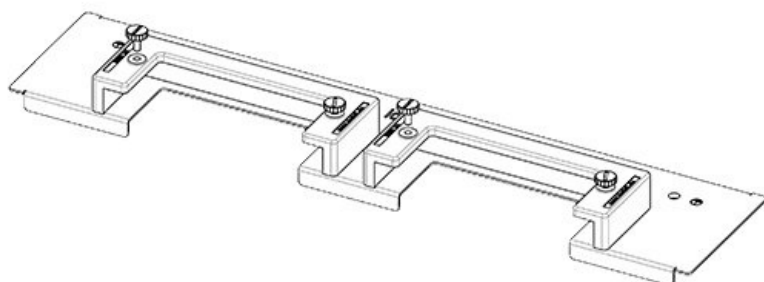

Obj.č.	43079	Pro šířku	600 mm
EAN	4251269309	rozdávěče	
	601	Světlý rozměr	435 mm
Bal.	1	dna	
Délka	458 mm	Vhodné pro:	2 × KEL-U 24
Šířka	100 mm		/ KEL-QUICK
Výška	44 mm		24
Celková délka	458 mm	Vhodné pro	Rittal TS 8
dna rozváděče		rámečky