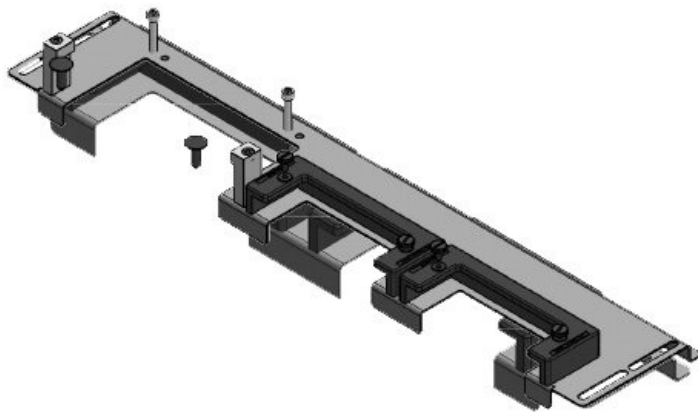

KDR-ESR-HG2-800-43252

Obj.č.	43252	Pro šířku	800 mm
EAN	4251269317	rozdávěče	
	057	Světlý rozměr dna	568 mm
Bal.	1	Vhodné pro:	2 × KEL-U 24 / KEL-QUICK 24, 1 × KEL-JUMBO 2
Délka	632 mm		
Šířka	131,5 mm		
Výška	45 mm		
Celková délka dna rozváděče	632 mm	Vhodné pro rámečky	nVent Hoffman PROLINE G2