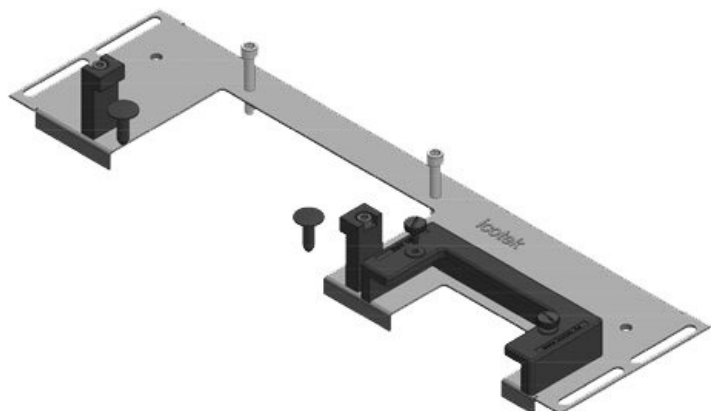

Obj.č.	44508	Pro šířku	1.000 mm
EAN	4251269319	rozdávěče	
	839	Světlý rozměr dna	402 mm
Bal.	1	Příčná výztuha	ano
Délka	438 mm	Vhodné pro:	1 × KEL-U 16 / KEL-QUICK 16, 1 × KEL-JUMBO 2
Šířka	120 mm		
Výška	57 mm		
Celková délka dna rozváděče	438 mm	Vhodné pro rámečky	Rittal VX25