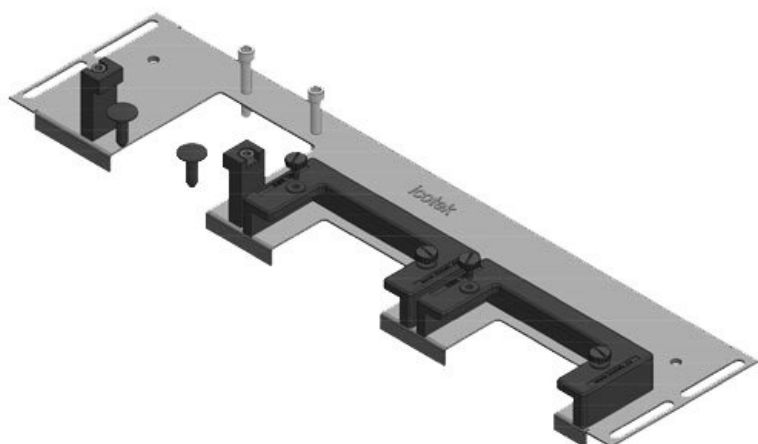

KDR-ESR Dna rozváděčů se zásuvným rámem

pro rozváděče Rittal, nVent Hoffman & Häwa / IP54

KDR-ESR je jednodílný plech pro dna rozváděčů. Díky zásuvnému rámu lze do dna rozváděče jednoduše bez použití nástrojů zasunout a upevnit kabelové rámečky KEL-U. Na některé typy plechů lze namontovat také průchodkové rámečky KEL-JUMBO.

Extrémně úzký (75 mm) zásuvný rám KDRS-ESR-VX25 umožňuje přímé vedení kabelů do kabelového kanálu, aniž by se ohýbaly. Kabelový kanál tak může být níže, což zajistí více místa pro další komponenty ve skříni.

Výhody

- Jednoduchá montáž a demontáž
- V průběhu montáže je dostupná téměř celá plocha dna rozváděče
- Závadět lze bez obtíží i velké konektory
- Možná dodatečná montáž
- Odpadá oprávcování plechu

Typy a velikosti výrobků

Obj.č.	44501	Pro šířku	600 mm
EAN	4251269319	rozdávěče	
	761	Světlý rozměr dna	452 mm
Bal.	1	Vhodné pro:	1 × KEL-U 24
Délka	488 mm		/ KEL-QUICK
Šířka	120 mm		24, 1 × KEL-
Výška	57 mm		JUMBO 2
Celková délka dna rozváděče	488 mm	Vhodné pro rámečky	Rittal VX25