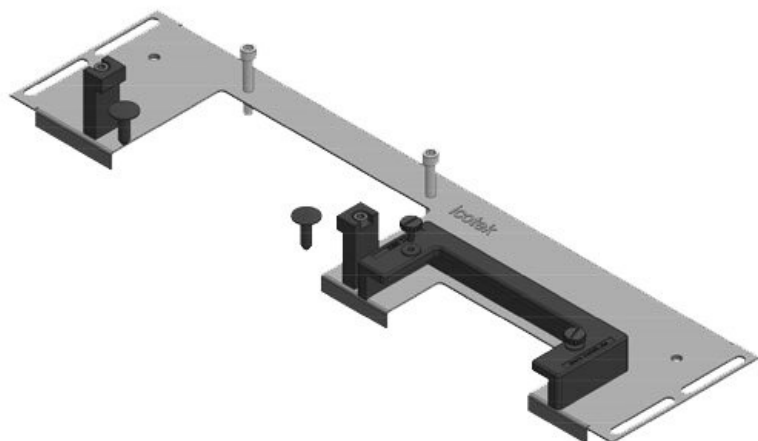

KDR-ESR Dna rozváděčů se zásuvným rámem

pro rozváděče Rittal, nVent Hoffman & Häwa / IP54

KDR-ESR je jednodílný plech pro dna rozváděčů. Díky zásuvnému rámu lze do dna rozváděče jednoduše bez použití nástrojů zasunout a upevnit kabelové rámečky KEL-U. Na některé typy plechů lze namontovat také průchodkové rámečky KEL-JUMBO.

Extrémně úzký (75 mm) zásuvný rám KDRS-ESR-VX25 umožňuje přímé vedení kabelů do kabelového kanálu, aniž by se ohýbaly. Kabelový kanál tak může být níže, což zajistí více místa pro další komponenty ve skříni.

Výhody

- Jednoduchá montáž a demontáž
- V průběhu montáže je dostupná téměř celá plocha dna rozváděče
- Závadět lze bez obtíží i velké konektory
- Možná dodatečná montáž
- Odpadá oprávcování plechu

Typy a velikosti výrobků

Obj.č.	44501	Pro šířku	600 mm
EAN	4251269319	rozdávěče	
	761	Světlý rozměr dna	452 mm
Bal.	1	Vhodné pro:	1 × KEL-U 24
Délka	488 mm		/ KEL-QUICK
Šířka	120 mm		24, 1 × KEL-
Výška	57 mm		JUMBO 2
Celková délka dna rozváděče	488 mm	Vhodné pro rámečky	Rittal VX25